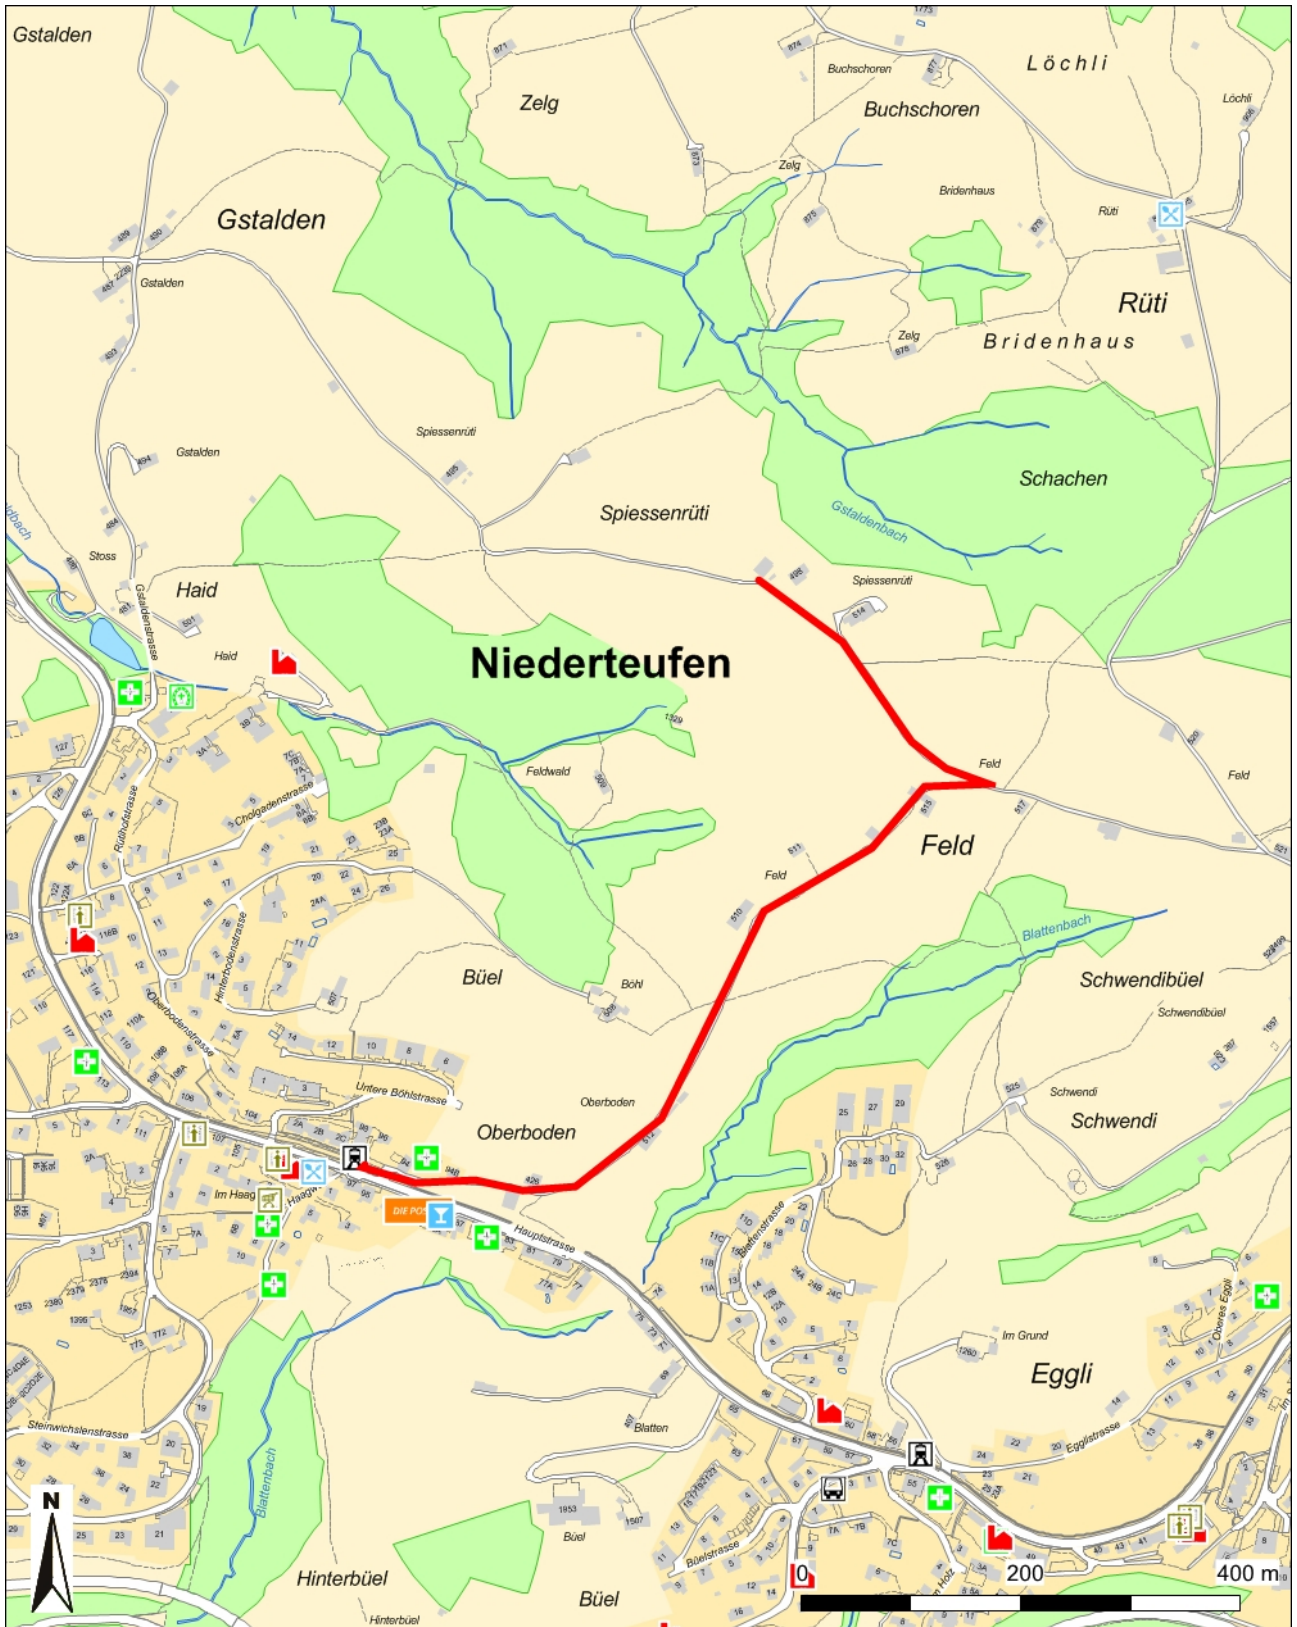

Ortsplan Niederteufen-Spiessenrüti

Mittelpunkt-Koordinaten 745'907 / 251'135
Massstab 1 : 6902

Für die Richtigkeit & Aktualität der Daten wird keine Garantie übernommen.
Es gelten die Nutzungsbedingungen des Geoportals.
© IGGIS 15.02.2011